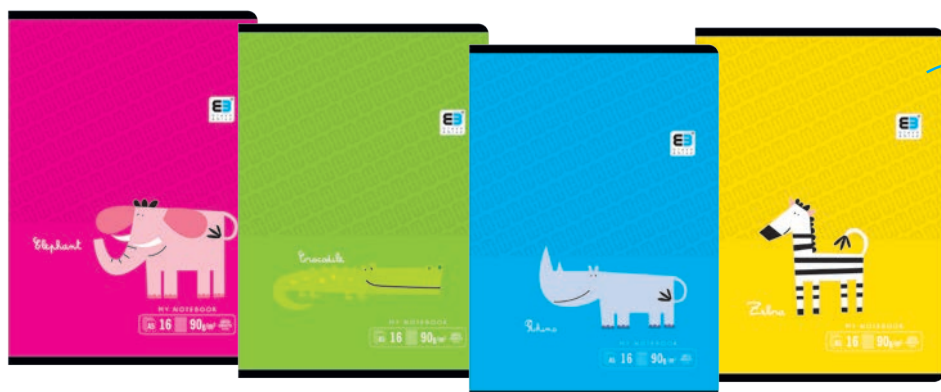

Nowa JAKOŚĆ

Nowe PRODUKTY

Be Glamorous
designed specifically for women

WWW.INTERDRUK.COM.PL

NOWOŚĆ W OFERCIE!

STYLÓWE Zeszyty

90g/m²

SUPER
SMOOTH
PAPER

Zeszyt A5 16#, kolorowa linia

Zeszyt A5 32#

- Supergładkie i wytrzymałe kartki, nieprzebijające atramentu.
- Wysokiej jakości, dwustronnie lakierowane okładki.
- Intensywne kolory
- Modny design.
- 8 wzorów z każdej kolekcji.